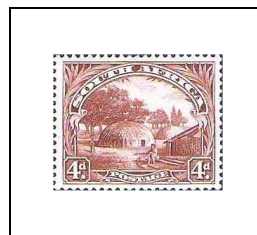

Village cafre